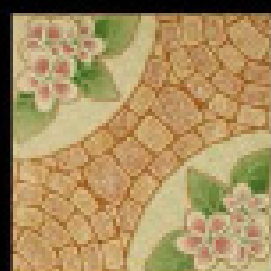

05446 ลานนิลทพ-ชมพู
Larnnatphop - Pink