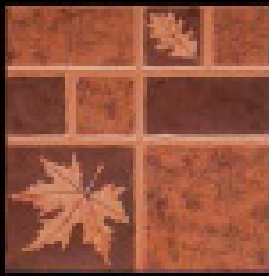

F316224 ลายเทพลอยสีฟ้า
Larnploymanee - SkyBlue

05446 ลานนิลทพ-ชมพู
Larnnatphop - Pink

05447 ลานนิลทพ-ฟ้า
Larnnatphop - SkyBlue

05830 ไร่พณี-เบจ
Ruamane - Beige

05046 ឱត្តរាស័យ - លឿង Ildoljai-Beige

05048 ឱត្តរាស័យ - ក្រហម Ildoljai-Red