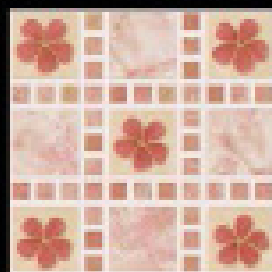

F312750 ប៉ាម៉ៃកាវ - ពណ៌
Pamaikaw-White

SOSUCO
GROUP

Copyright © February 2014 SOSU-041

MATT

30 x 30 cm
(12" x 12")

F316291 แก้วมูญฟ้า - ชมพู
Kaewmuenfah - Pink

F316294 แก้วมูญฟ้า - ฟ้า
Kaewmuenfah - Sky Blue