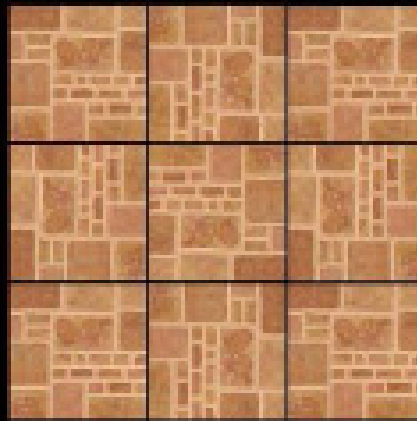

05095 ស្វានីស្វាយ - ប្រផេះ Suanitsuy-Grey

05094 ស្វានីស្វាយ - លឿង Suanitsuy-Beige

05096 ស្វានីស្វាយ - ក្រហម Suanitsuy-Red

05047 ឱត្តរាស័យ - ប្រផេះ Ildoljai-Grey

F312988 ប៉ាន់កាស្ប៉េរ - ឌី Banskaspeare - Brick