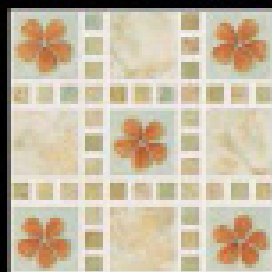

F312750 ប៉ាម៉ៃកាវ - ពណ៌
Pamaikaw-White

SOSUCO
GROUP

Copyright © February 2014 SOSU-041

MATT

30 x 30 cm
(12" x 12")

F316291 แก้วมูญฟ้า - ชมพู
Kaewmuenfah - Pink

F316294 แก้วมูญฟ้า - ฟ้า
Kaewmuenfah - Sky Blue