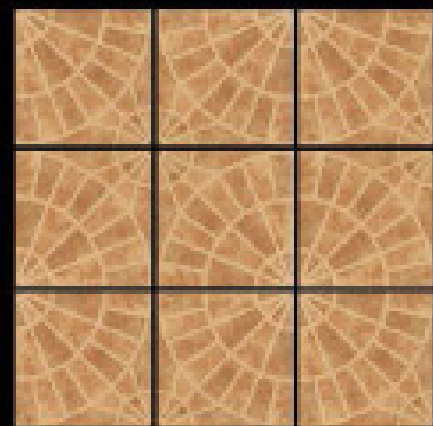

05583 เพชรพุดซ้อน - น้ำเงิน
Petchpudson-Blue

05724 วงศ์ทอง - น้ำตาล
Wongsaran-Brown