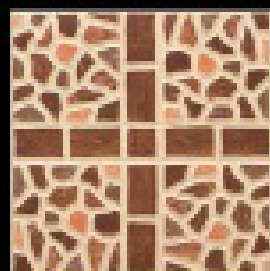

05093 มณีไฉนส่ง-น้ำตาล
Maneemaitang-Brown