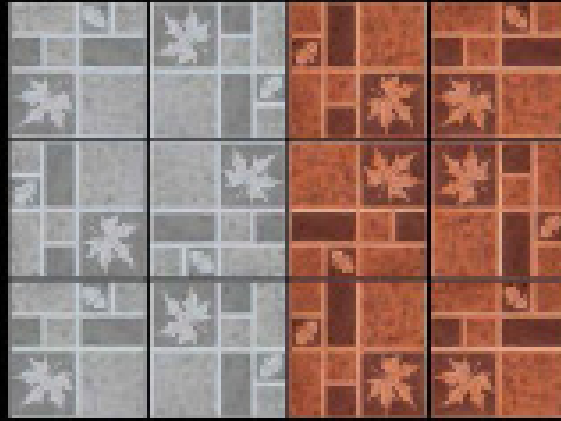

05095 ស្វានីស្វាយ - ប្រផេះ Suanitsuy-Grey

05094 ស្វានីស្វាយ - លឿង Suanitsuy-Beige

05096 ស្វានីស្វាយ - ក្រហម Suanitsuy-Red

05047 ឱត្តរាស័យ - ប្រផេះ Ildoljai-Grey

F312988 ប៉ាន់កាស្ប៉េរ - ឌី Banskaspeare - Brick