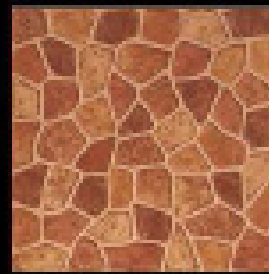

F312867 ฐานอูปอบัว - น้ำตาล
Tharnpaobua-Brown