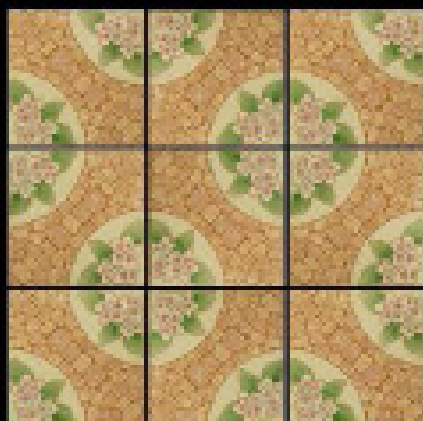

05046 ឱត្តរាស័យ - លឿង Ildoljai-Beige

05048 ឱត្តរាស័យ - ក្រហម Ildoljai-Red