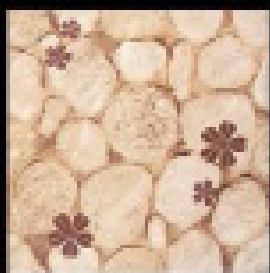

05345 หินน้ำตก - เบจ
Hinnamtek-Beige