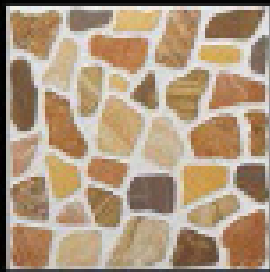

05807 ราชฟ้าสุว-น้ำตาล
Chanfahsuay-Brown

05809 ราชฟ้าสุว-แดง
Chanfahsuay-Red

F312135 เพชรสังดาญ-เขียว
Patchsandaew-Green

05341 เพชรสวนแก้ว - สีม่วง
Patchsunkaew-Purple

05330 เพชรสวนแก้ว - ชมพู
Patchsunkaew-Pink

05329 เพชรสวนแก้ว - สีฟ้า
Patchsunkaew-SkyBlue

F312048 ฟืนฟางฟลิม-น้ำตาล
Phunphaphlem-Brown

F312626 อีสุกษะภัก - เบจ
Itsaikaew-Beige

F312627 อีสุกษะภัก - น้ำตาล
Itsaikaew-Brown

F312624 อีสุกษะภัก - น้ำเงิน
Itsaikaew-Blue