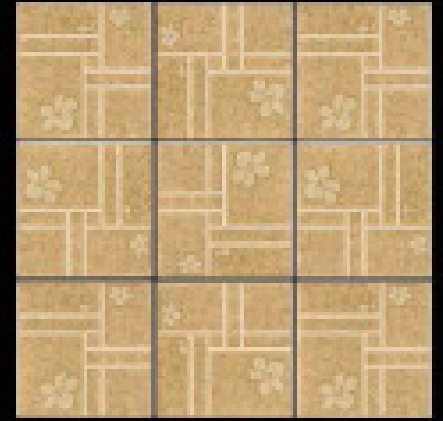

05095 ស្វានីស្វាយ - ប្រផេះ Suanitsuy-Grey

05094 ស្វានីស្វាយ - លឿង Suanitsuy-Beige

05096 ស្វានីស្វាយ - ក្រហម Suanitsuy-Red

05047 ឱត្តរាស័យ - ប្រផេះ Ildoljai-Grey

F312988 ប៉ាន់កាស្ប៉េរ - ឌី Banskaspeare - Brick