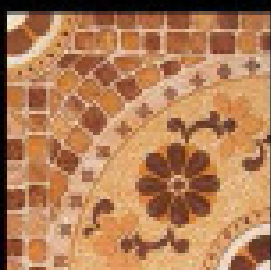

05033 มณีสีทอง - เบจ
Maneeleksuy-Beige

F312876 อี๊กาบาน่า - เบจ
Ikkhabana-Beige

F312875 อี๊กาบาน่า - เขียว
Ikkhabana-Green

F312874 อี๊กาบาน่า - น้ำเงิน
Ikkhabana-Blue

F312858 ลานเวียงวัง - เบจ
Lanweangwang-Beige