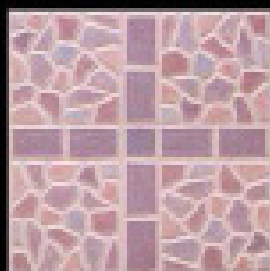

05092 มณีไฉนส่ง - สีม่วง
Maneemaitang-Violet